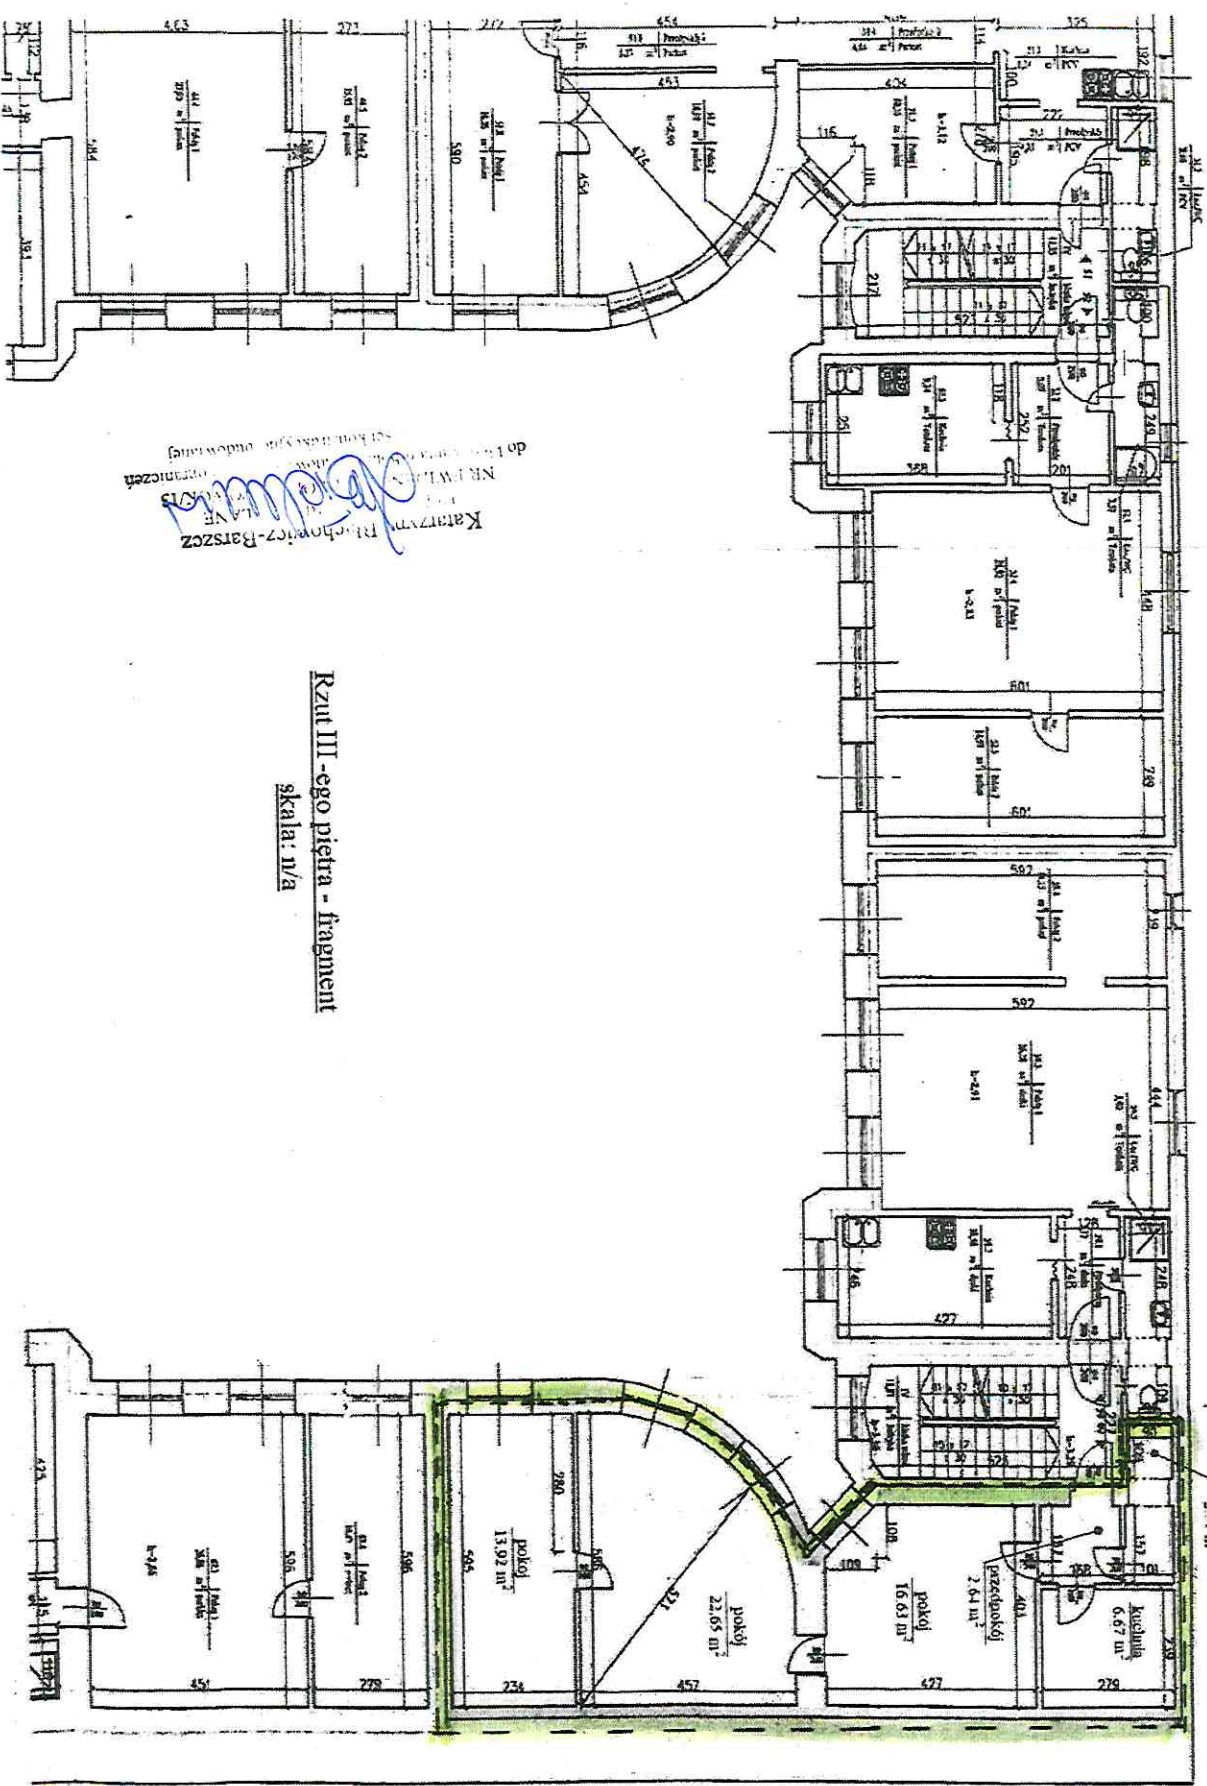

Szkiec sytuacyjny
lokalu mieszkanego nr 60 położonego w budynku
podprzeźnej i prawej oficyny przy ul. Pomorskiej nr 25 w Łodzi

Katarzyna Ruchowicz-Barszcz
 Nr 171/172/173/174/175
 ul. Włocławska 171/172/173/174/175
 Łódź
 tel. 71 62 12 12
 e-mail: katarzyna.ruchowicz@wp.pl
 www.katbar.pl
 do 100% zwrócić koszt
 usługi
 w przypadku
 niepowodzenia
 projektu
 i kosztu
 nadzoru
 nadzoru
 nadzoru

Rzut III - ego piętra - fragment
 skala: 1/10

lipiec 19, 2023

Budynek

- wybudowany
- podziemne
- Adresy
- Działki
- w budowie
- Obręby